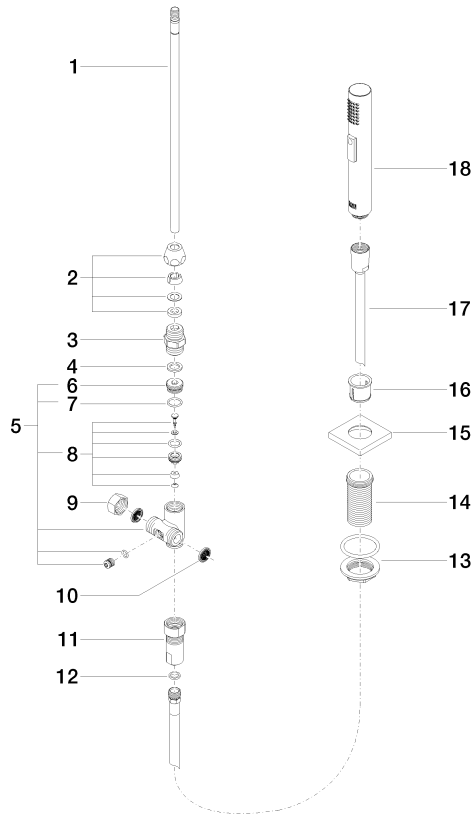

27 722 970

- con rosetta squadrata
- Getto a doccia
- deviatore automatico bocca/doccetta
- altezza rubinetteria 189 mm
- diametro foro doccetta lavello 32mm
- Flessibile doccetta trecciato 1500mm
- testina doccetta con sistema anticalcare
- senza piombo

Abbinabile soltanto al 32800680, 32843680.

Sistema di sicurezza antiriflusso.

	Cromato	27 722 970-00
	Platinato spazzolato	27 722 970-06
	Platinato	27 722 970-08
	Ottone (Oro 23k)	27 722 970-09
	Dark Chrome	27 722 970-19
	Ottone spazzolato (Oro 23k)	27 722 970-28
	Champagne spazzolato (Oro 22k)	27 722 970-46
	Champagne (Oro 22k)	27 722 970-47
	Cromo spazzolato	27 722 970-93
	Dark Platinum spazzolato	27 722 970-99

27 722 970

mm [inches]

Diagramma di portata

Certificati

Belgaqua_21-027- 27_3. LGA_29572. IAPMO_6397. LGA_38645.

27 722 970

Parts for other finishes can be found here: Platinato spazzolato

Elenco delle parti di ricambio

N.	Codice articolo	Denominazione	Quantità necessaria	Tempo di produzione
1	04 24 02 046 01-07	tubo	1	10
2	90 23 30 040 00-00	giunto a vite	1	10
3	90 24 03 168 00 90	ugello	1	2
4	90 14 20 002 00 90	guarnizione	1	2
5	90 17 09 046 10 90	deviatore	1	2
6	09 24 04 112 10 90	ugello	1	2
7	90 14 10 033 00 90	guarnizione	1	2
8	90 21 10 031 10 90	deviatore	1	2
9	04 21 02 006 00 92	calotta	1	2
10	09 23 01 039 90	setaccio	2	2
11	90 24 03 241 00 90	ugello	1	2
12	90 14 20 019 00 90	guarnizione	1	2
13	04 23 10 032 46 90	set di fissaggio	1	2
14	09 30 01 090-07	bussola	1	30
16	90 18 40 085 00 90	bussola	1	2
17	90 30 02 062 00-00	flessibile	1	2
18	04 12 11 158 00-00	doccia	1	10